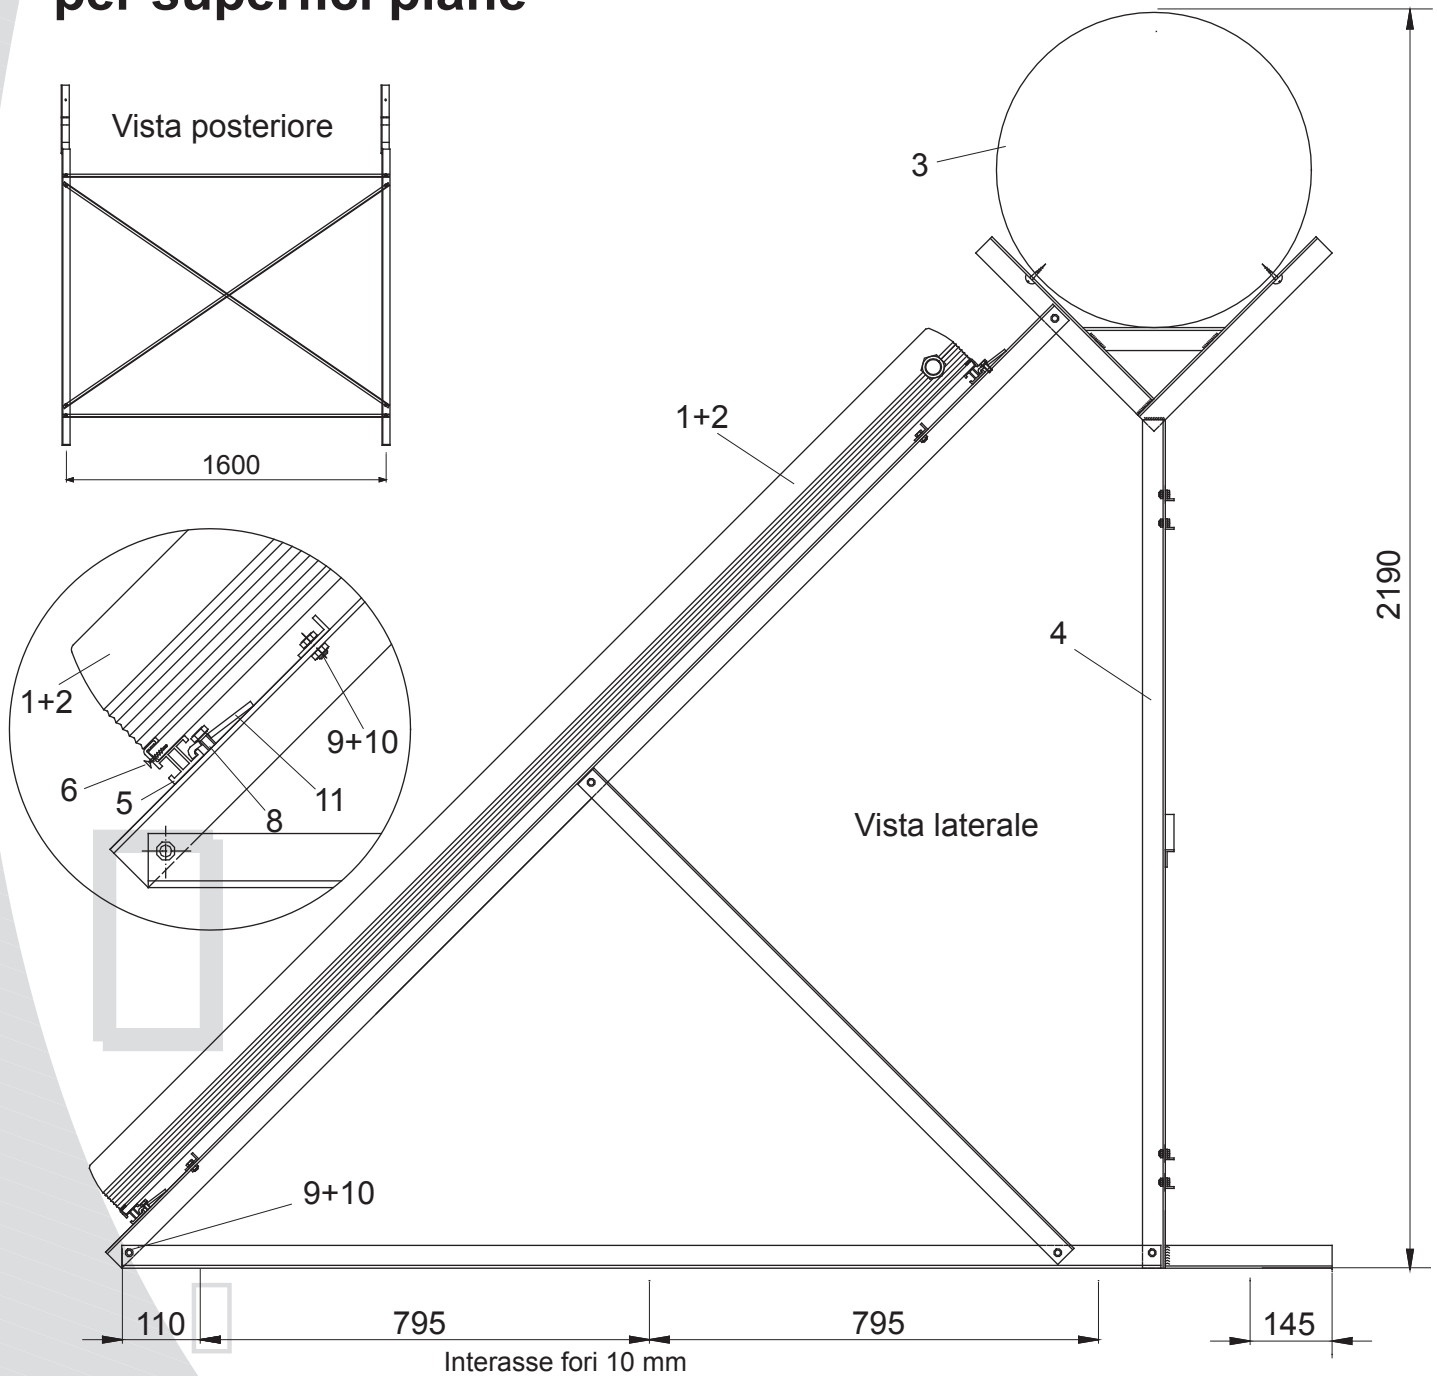

saveSol 300/2-45 INOX per superfici piane

Dimensioni
senza tubatura
(La x Lu x Al)
2210x2140x2190 mm

Inclinazione
45°

Pos	Codice	Descrizione	U.M.	Quantità
1	05117	Pannello solare sunnySol 1 per saveSol	Pz	1,00
2	05118	Pannello solare sunnySol 2 per saveSol	Pz	1,00
3	640201-17	Bollitore orizzontale 300 L INOX	Pz	1,00
	03461	Supporto 45° per saveSol 300/2		
4	03921	Set di sollevamento, 14-pezzi	Stk	1,00
5	09152	Profilato di alluminio per 2 pannelli tipo V	Gar	1,00
6	29526	Vite autoforante 5,5x32 mm	Stk	10,00
7	31011	Bit grandezza 2 (Pozidriv) - 1/4 pollice	Stk	1,00
8	29066	Vite esagonale M 8x 25 DIN 933 - AISI 304	Stk	4,00
9	29068	Vite esagonale M 8x 20 DIN 933 - AISI 304	Stk	22,00
10	29272	Dado esagonale M 8 DIN 985 A2	Stk	22,00
11	03948	Graffetta	Stk	4,00